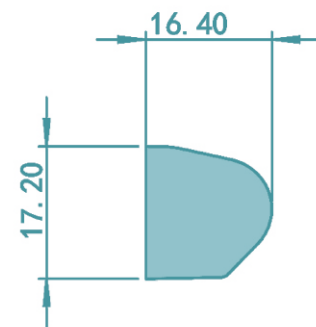

FE-AK001

3D-ANSICHT

FEPS CAP

ABDECKKAPPE SCHERENLAGERKAPPE FE-AK001 FÜR SIEGENIA SERIE FAVORIT S7 WEISS

Anwendung an: Kunststofffenster

Individualisierbarkeit: Nein

für Beschlagssystem: WINKHAUS AUTO PILOT

Referenznummer(n) vergleichbar mit Original-Ersatzteil-Nummer: WINKHAUS 1505297

Verwendbar für FEPS WI-SL001

EAN Stück	Herstellerartikelnummer (HAN)	EAN Verpackungseinheit	Inhalt Verpackungseinheit
4064692001680 	FE-AK001	4064692999697 	100 Stück
Material	Farbe/Oberfläche	Artikelgewicht	Abmessungen
Kunststoff	Weiß	0,002 kg	91,4 × 16,4 × 17,1 mm