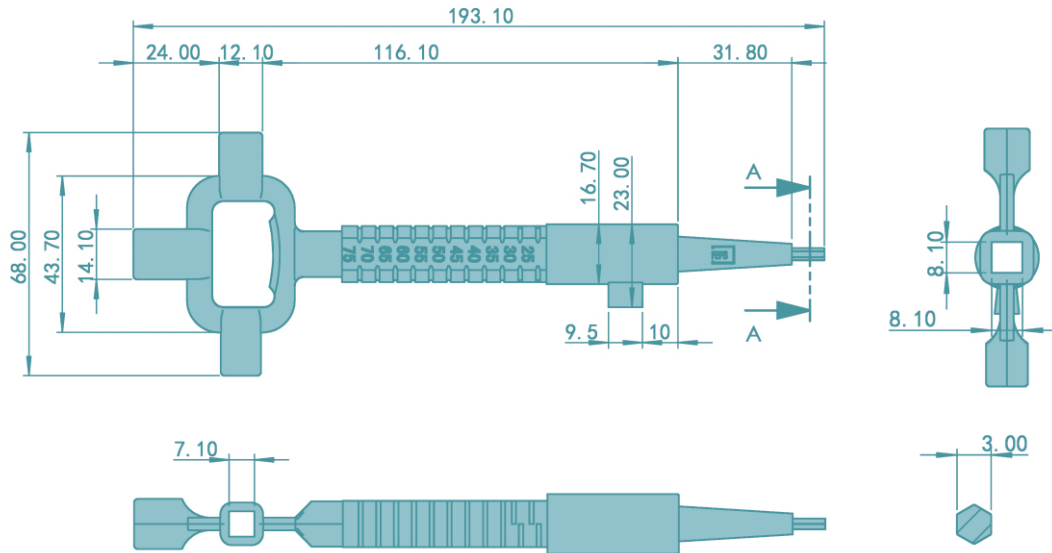

FE-BS001

FEPS TOOL

UNIVERSAL BAUSCHLÜSSEL FE-BS001 MIT FLASCHENÖFFNER SILBER

Individualisierbarkeit: Ja - Logo in Form

EAN Stück	Herstellerartikelnummer (HAN)	EAN Verpackungseinheit	Inhalt Verpackungseinheit
	FE-BS001		25 Stück
Material	Farbe/Oberfläche	Artikelgewicht	Abmessungen
Guss	Silber/Vernickelt	0,186 kg	193,1 × 68 × 3 mm