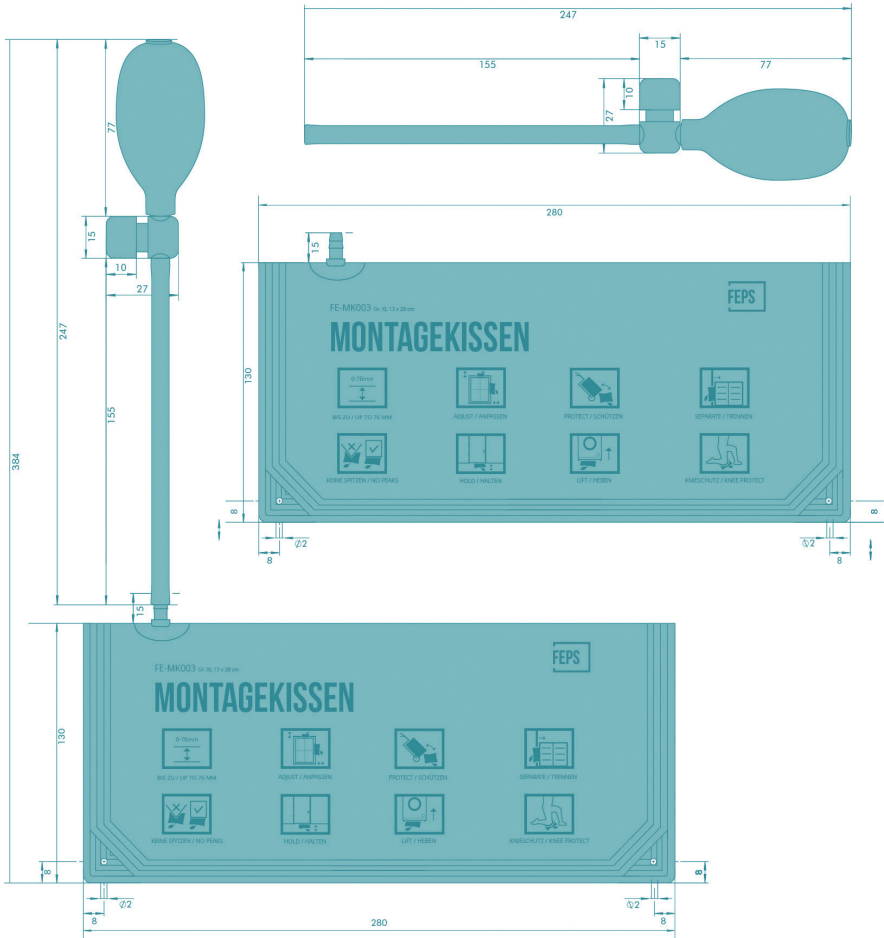

WERKZEUGE

FE-MK003