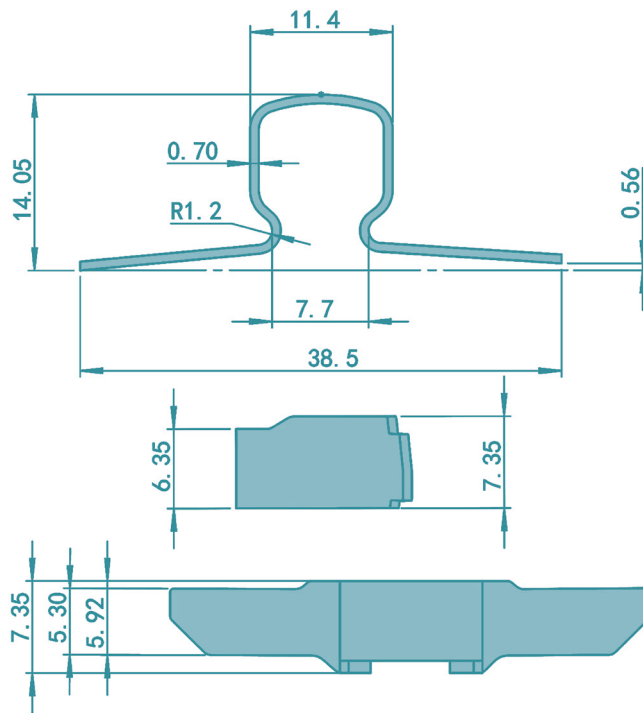

## FE-SF002

3D-ANSICHT

EAN Stück	Herstellerartikelnummer (HAN)	EAN Verpackungseinheit	Inhalt Verpackungseinheit
 4 064692 004360	FE-SF002	 4 064692 004407	100 Stück
Material	Farbe/Oberfläche	Artikelgewicht	Abmessungen
Edelstahl	Roh	0,001 kg	38,5 × 14,1 × 7,4 mm