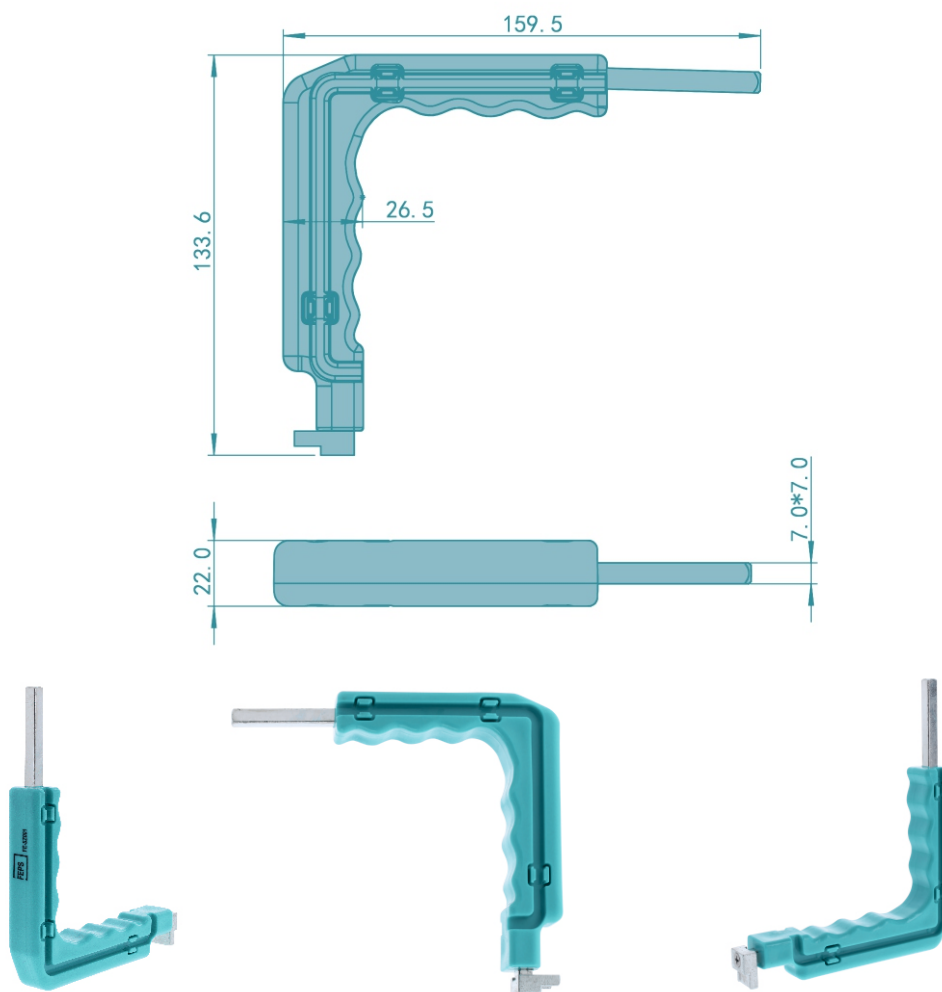

FE-SZ001

FEPS TOOL

STIFTZIEHER FE-SZ001 FÜR WI-SL001 INKL. AUFNAHME FÜR FE-ES002 UND FÜR FE-ES003 TÜRKIS

für WI-SL001 inkl. Aufnahme für FE-ES002 + FE-ES003

Anwendung an: Holzfenster, Kunststofffenster

für Beschlagssystem: WINKHAUS PILOT, WINKHAUS AUTO PILOT, WINKHAUS AKTIV PILOT

Individualisierbarkeit: Nein

Referenznummer(n) vergleichbar mit Original-Ersatzteil-Nummer: WINKHAUS 1992742

EAN Stück	Herstellerartikelnummer (HAN)	EAN Verpackungseinheit	Inhalt Verpackungseinheit
4064692001727 	FE-SZ001	4064692002823 	30 Stück
Material	Farbe/Oberfläche	Artikelgewicht	Abmessungen
Kunststoff, Stahl	Türkis RAL 5018/verzinkt	0,170 kg	159,5 × 133,6 × 22 mm