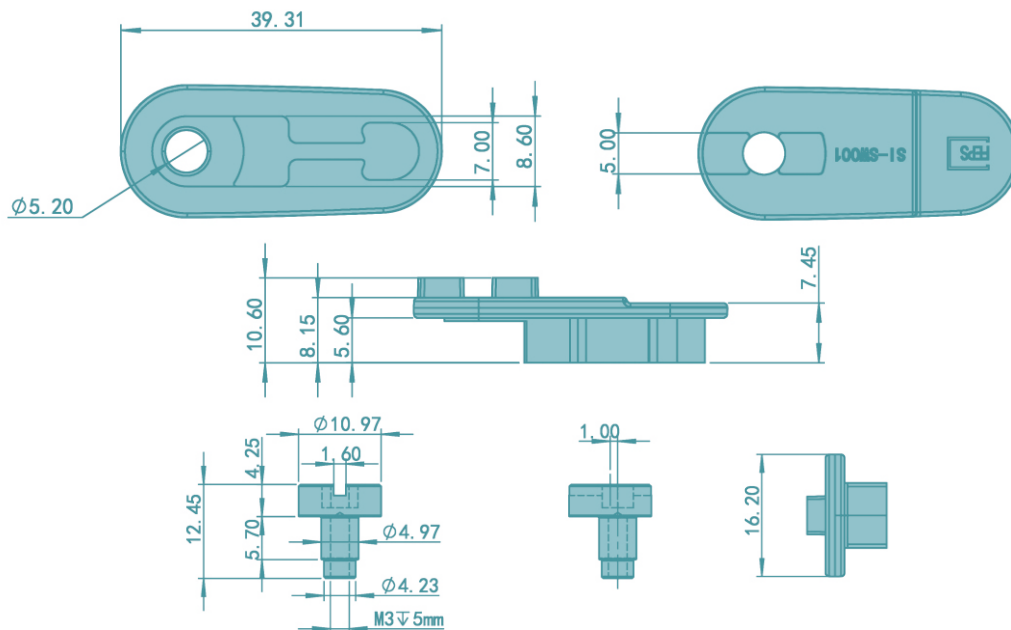

SI-SW001

3D-ANSICHT

FEPS TRIM

SCHWINGE, ZAPFEN UND U-SCHEIBE SI-SW001 SCHRAUBBAR FÜR KIPPRIEGELBAUTEILE DER MARKE SIEGENIA SERIE FAVORIT VERZINKT

schraubbar

Anwendung an: Holzfenster, Kunststofffenster

für Beschlagsystem: SIEGENIA Favorit

DIN-Richtung: DIN-Universal

Individualisierbarkeit: Nein

Referenznummer(n) vergleichbar mit Original-Ersatzteil-Nummer: SIEGENIA SASSOS0007

EAN Stück	Herstellerartikelnummer (HAN)	EAN Verpackungseinheit	Inhalt Verpackungseinheit
4064692000300 	SI-SW001	4064692999840 	100 Stück
Material	Farbe/Oberfläche	Artikelgewicht	Abmessungen
Guss	Silber/verzinkt	0,018 kg	39,3 × 16,2 × 10,6 mm