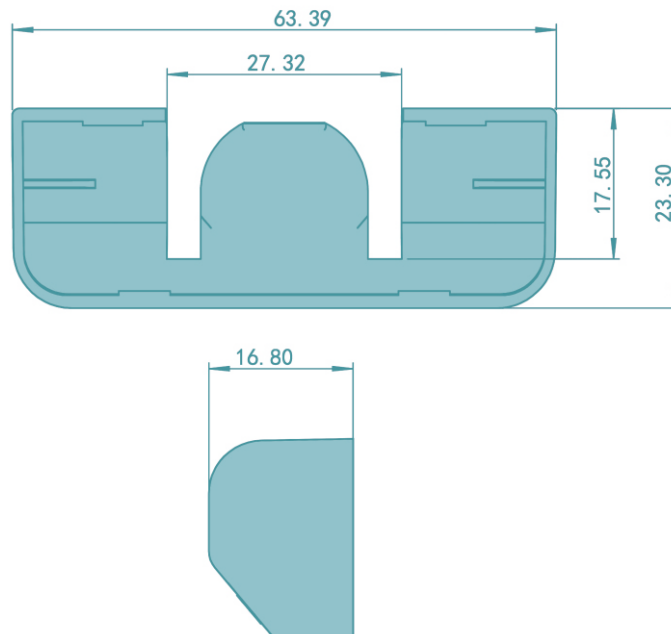

## WI-AK001

3D-ANSICHT

## FEPS CAP

ABDECKKAPPE WI-AK001 FÜR SCHERENLAGER SKW FÜR WINKHAUS SERIE PILOT WEISS

Anwendung an: Holzfenster, Kunststofffenster

für Beschlagsystem: WINKHAUS Pilot

Individualisierbarkeit: Nein

Referenznummer(n) vergleichbar mit Original-Ersatzteil-Nummer: WINKHAUS 1479164

EAN Stück	Herstellerartikelnummer (HAN)	EAN Verpackungseinheit	Inhalt Verpackungseinheit
4064692000256 	WI-AK001	4064692999826 	100 Stück
Material	Farbe/Oberfläche	Artikelgewicht	Abmessungen
Kunststoff	weiß	0,005 kg	63,4 × 23,3 × 16,8 mm