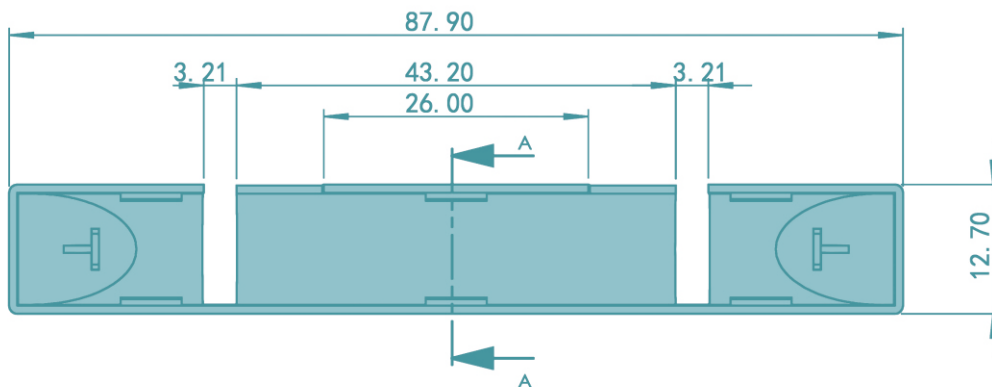

WI-AK002

3D-ANSICHT

FEPS CAP

FEPS CAP ABDECKKAPPE WI-AK002 SCHERENLAGER SPWS FÜR WINKHAUS SERIE PILOT WEISS

Anwendung an: Holzfenster, Kunststofffenster

für Beschlagsystem: Winkhaus Pilot

individualisierbarkeit: Nein

Referenznummer(n) vergleichbar mit Original-Ersatzteil-Nummer: Winkhaus 1011550

EAN Stück	Herstellerartikelnummer (HAN)	EAN Verpackungseinheit	Inhalt Verpackungseinheit
4064692000263 	WI-AK002	4064692999833 	100 Stück
Material	Farbe/Oberfläche	Artikelgewicht	Abmessungen
Kunststoff	weiß	0,003 kg	87,9 × 12,7 × 16,6 mm